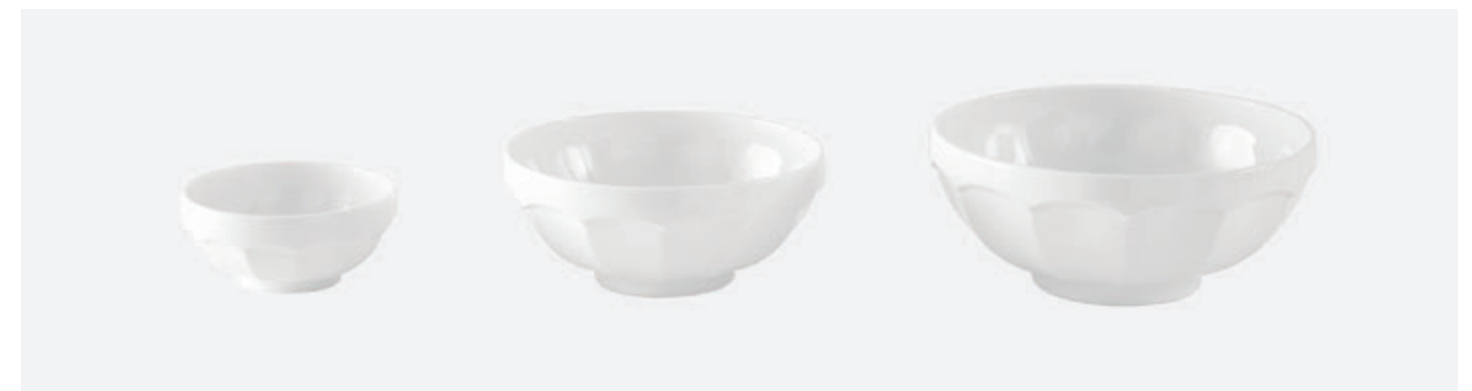

قطر ۱۱ سانتی متری × ۶

قطر ۱۷ سانتی متری × ۶

قطر ۲۰ سانتی متری × ۱